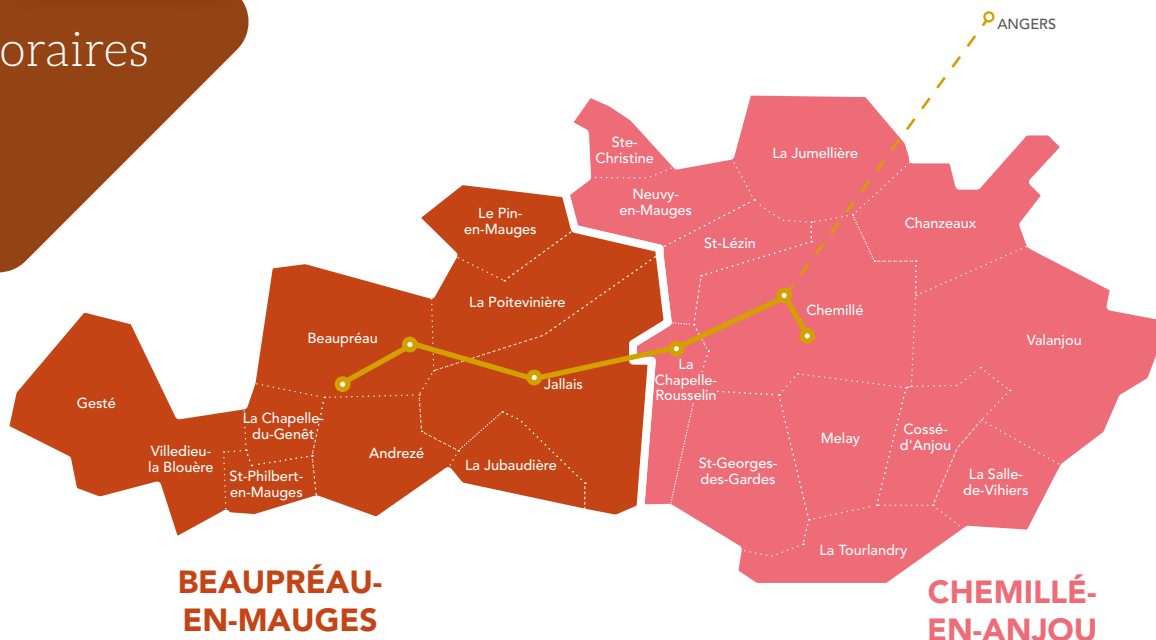

Le réseau Aléop

Le territoire de Mauges Communauté est maillé par une dizaine de lignes régulières le reliant aux villes de Cholet et d'Angers. Retrouvez les informations précises sur les circuits et les horaires sur le site www.aleop.fr.

Ligne régulière

Mooj!

42

Beaupréau < > Chemillé

Horaires valables
du 7 juillet
au 30 août 2024

mooj.fr
T 02 41 70 13 61

Horaires

➤ Beupréau vers Chemillé

Jours de fonctionnement LMMeJV LMMeJV

Beupréau Place du 11 novembre	06:33	07:37
Beupréau Saint-Martin	06:35	07:39
Jallais Parking Cathelineau	06:44	07:48
La Chapelle-Rousselin Parking bibliothèque	06:51	07:55
Chemillé Gare	06:58	08:02
Chemillé Place du Château	07:03	08:07

CORRESPONDANCE TER LIGNE 20 DEPUIS LA GARE

Vers Angers	07:04	08:09
-------------	-------	-------

➤ Chemillé vers Beupréau

Jours de fonctionnement LMMeJV LMMeJV

CORRESPONDANCE TER LIGNE 20 DEPUIS LA GARE

Depuis Angers	17:50	18:51
---------------	-------	-------